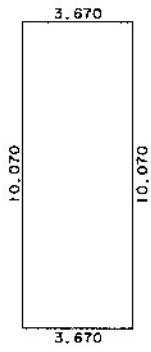

建物の所在	虹田郡倶知安町字山田170番地30		
専有部分の家屋番号	字山田170番30の2	住戸番号	

(2/6)

2階部分

求積表

10.070	x	3.670	=	36.956900
				36.956900
床面積				36.95 m ²

建物の名称 8
建物の存する部分 2・3階部分

3階部分

求積表

10.070	x	3.670	=	36.956900
				36.956900
床面積				36.95 m ²

Handwritten signature