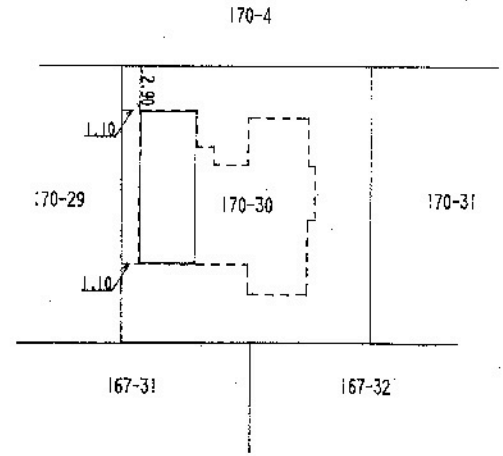

建物の所在	虹田郡倶知安町字山田170番地30		
専有部分の家屋番号	字山田170番30の2	住戸番号	

(2/6)

2階部分

求積表

10.070	x	3.670	=	36.956900
				36.956900
床面積				36.95 m ²

建物の名称 8
建物の存する部分 2・3階部分

3階部分

求積表

10.070	x	3.670	=	36.956900
				36.956900
床面積				36.95 m ²

Handwritten signature