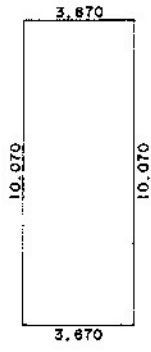

建物の所在	虹田郡倶知安町字山田170番地30		
専有部分の家屋番号	字山田170番30の2	住戸番号	

(2/6)

2階部分

求積表

10.070	x	3.670	=	36.956900
				36.956900
床面積				36.95 m ²

建物の名称 8
建物の存する部分 2・3階部分

3階部分

求積表

10.070	x	3.670	=	36.956900
				36.956900
床面積				36.95 m ²

Handwritten signature