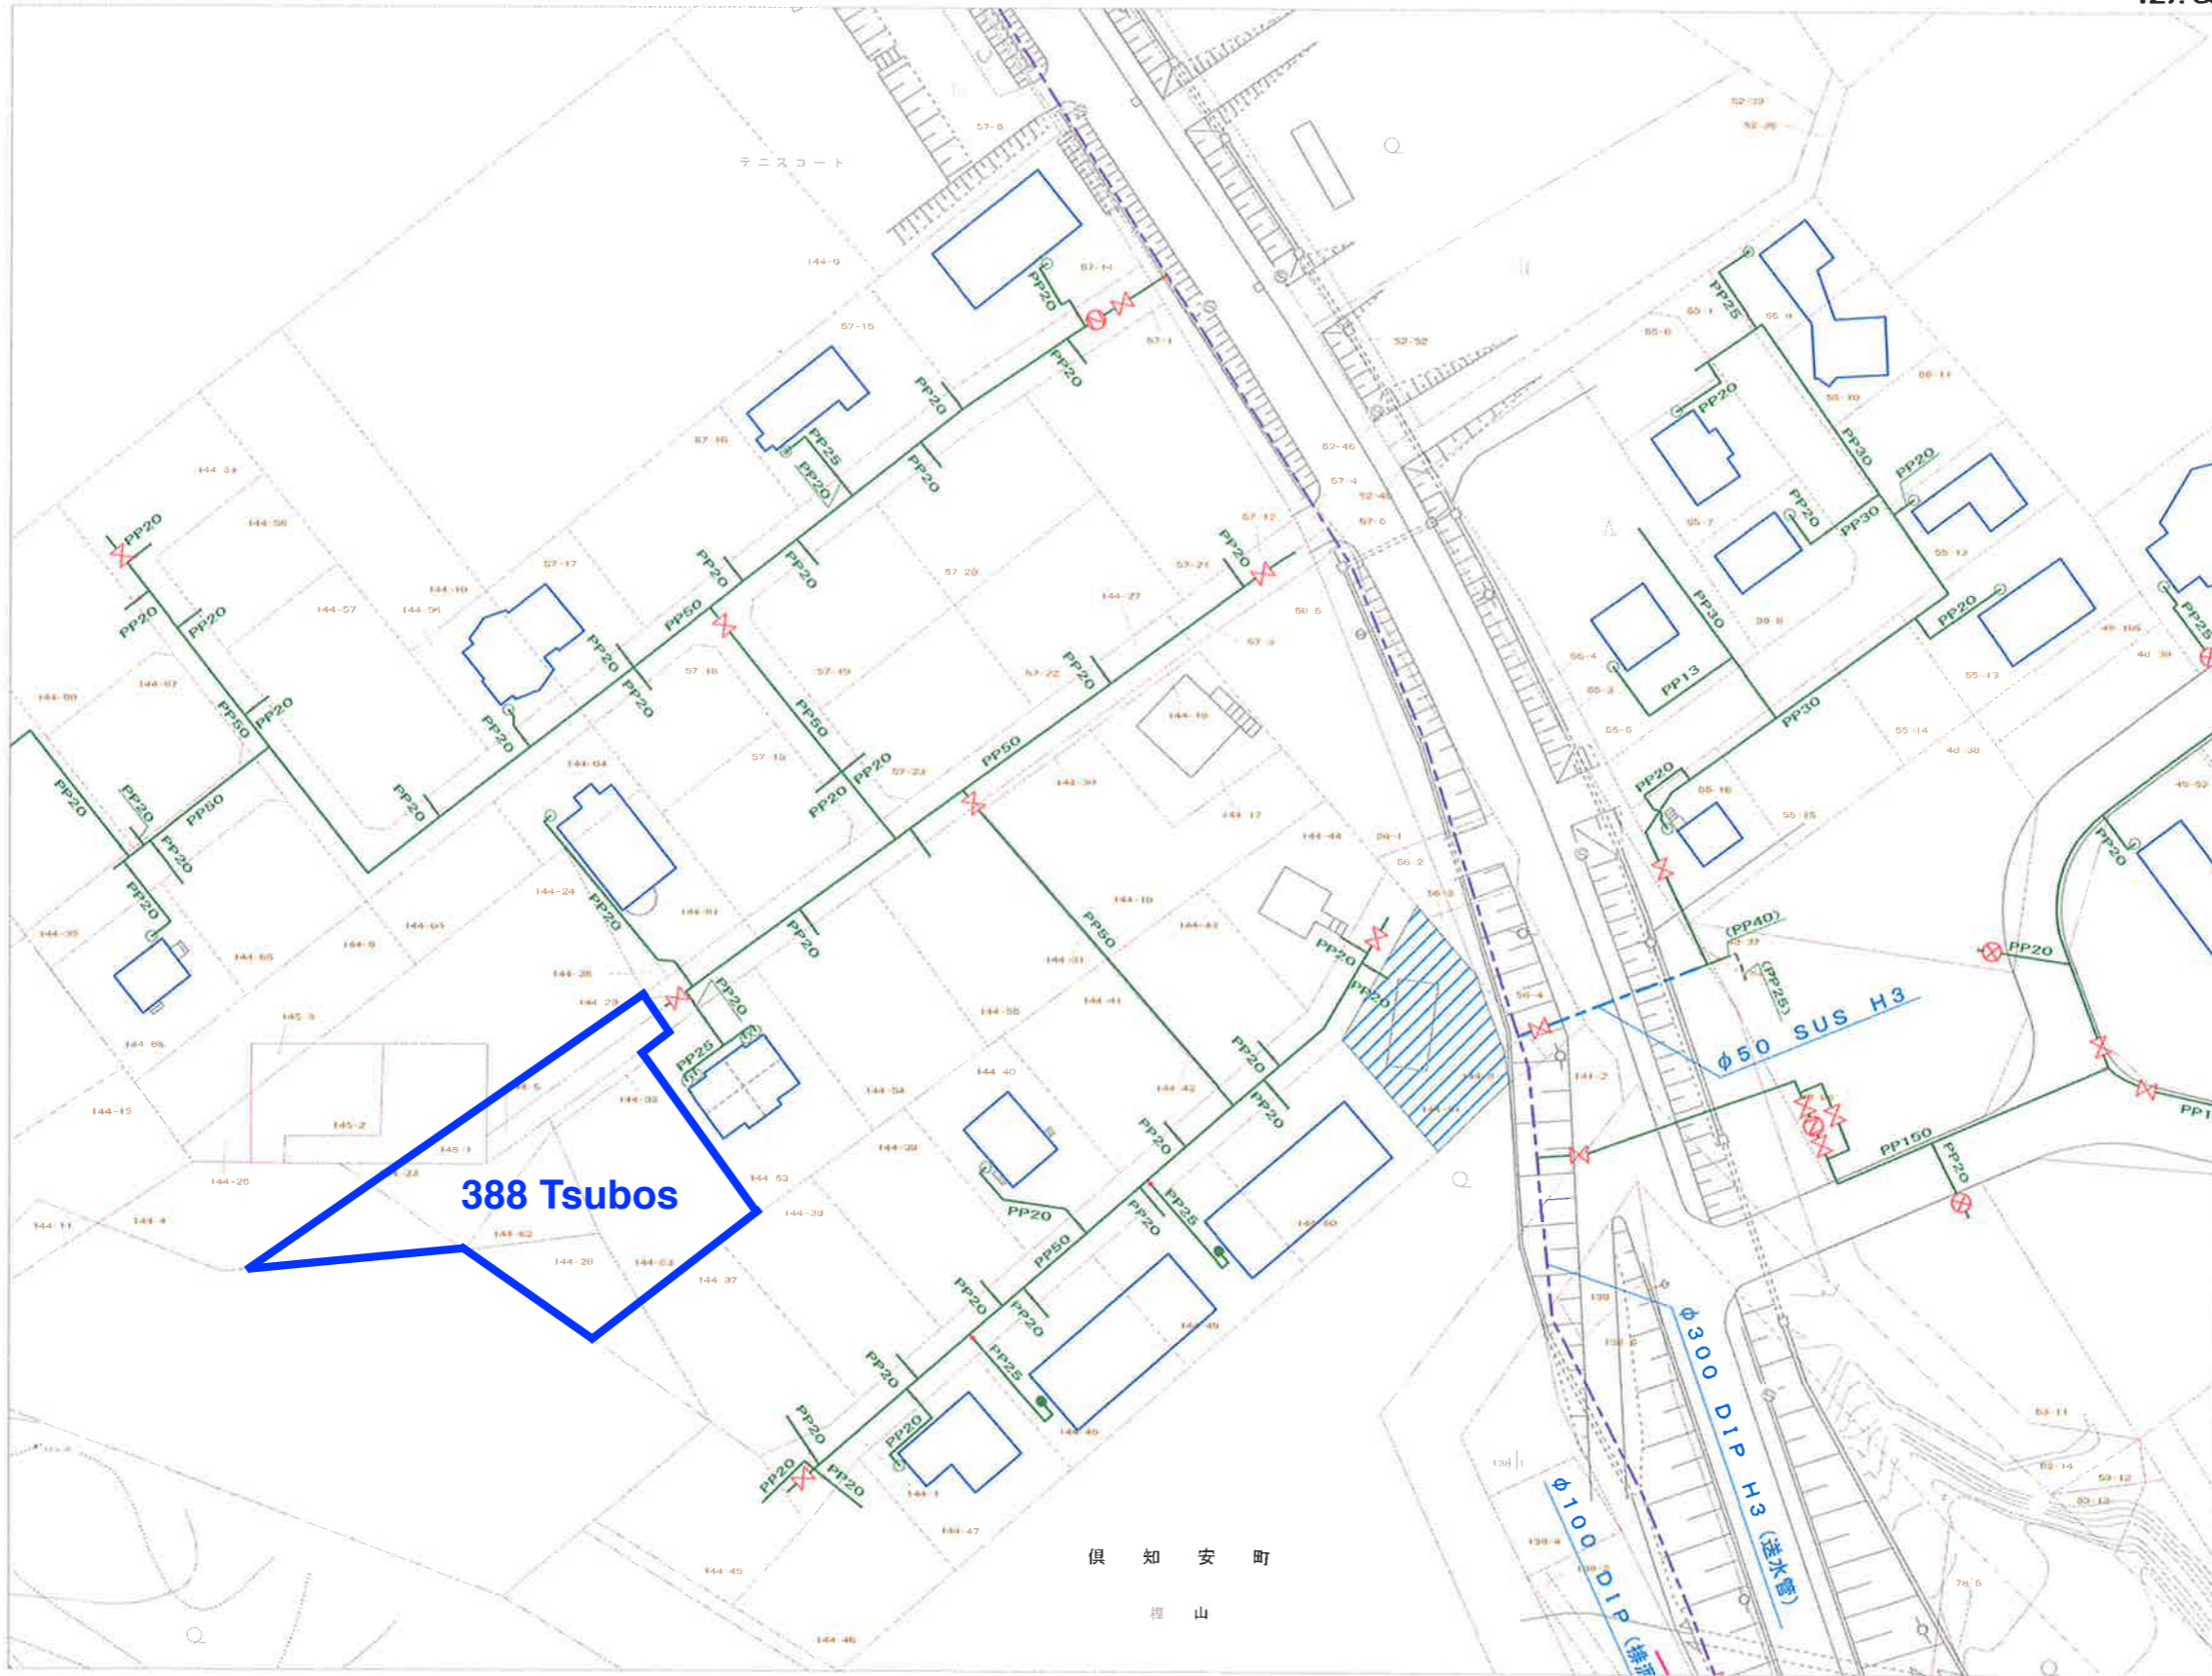

平面図

-127.85
+37.31

-128.08
+37.01

俱知安町
狸山

1/1000