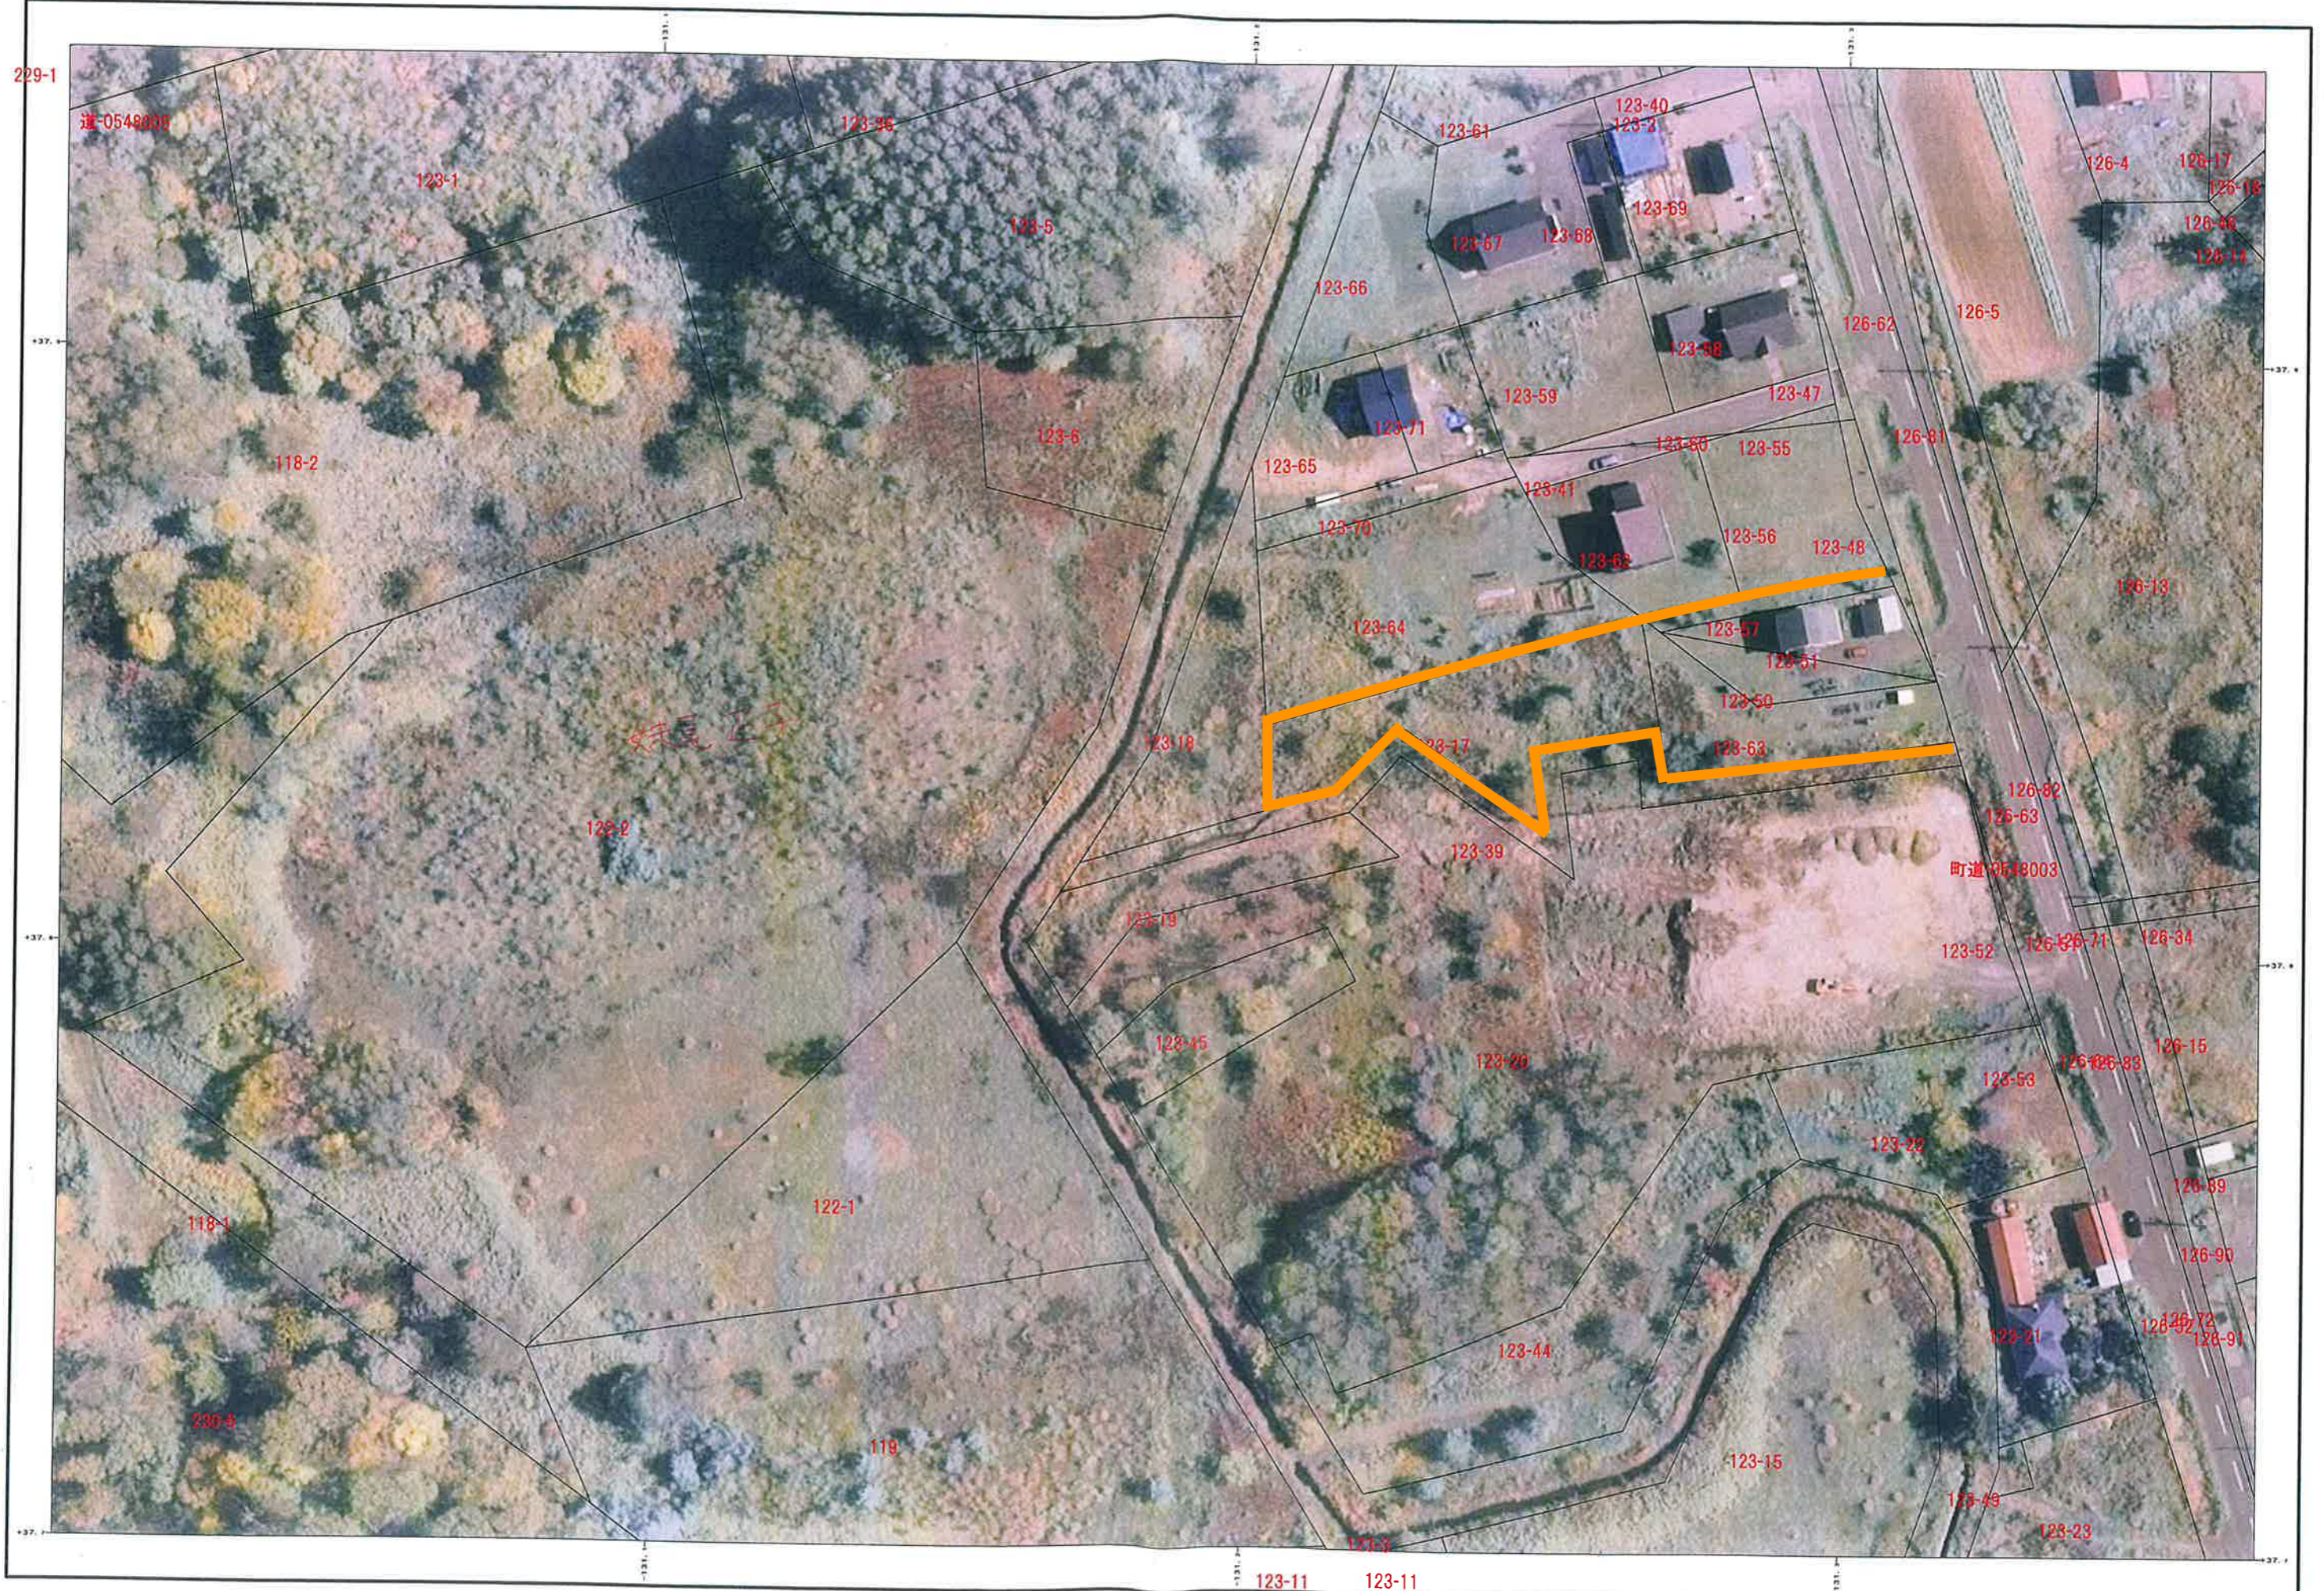

# ニセコ町

一筆地情報

地番 123-17, 123-63, 123-64  
123-65, 123-66

土地積所 在 量 図

土地の所在 虻田郡二セコ町字有島 2-1

1948 1027

申請人 桐山勝男

縮尺 1/1000