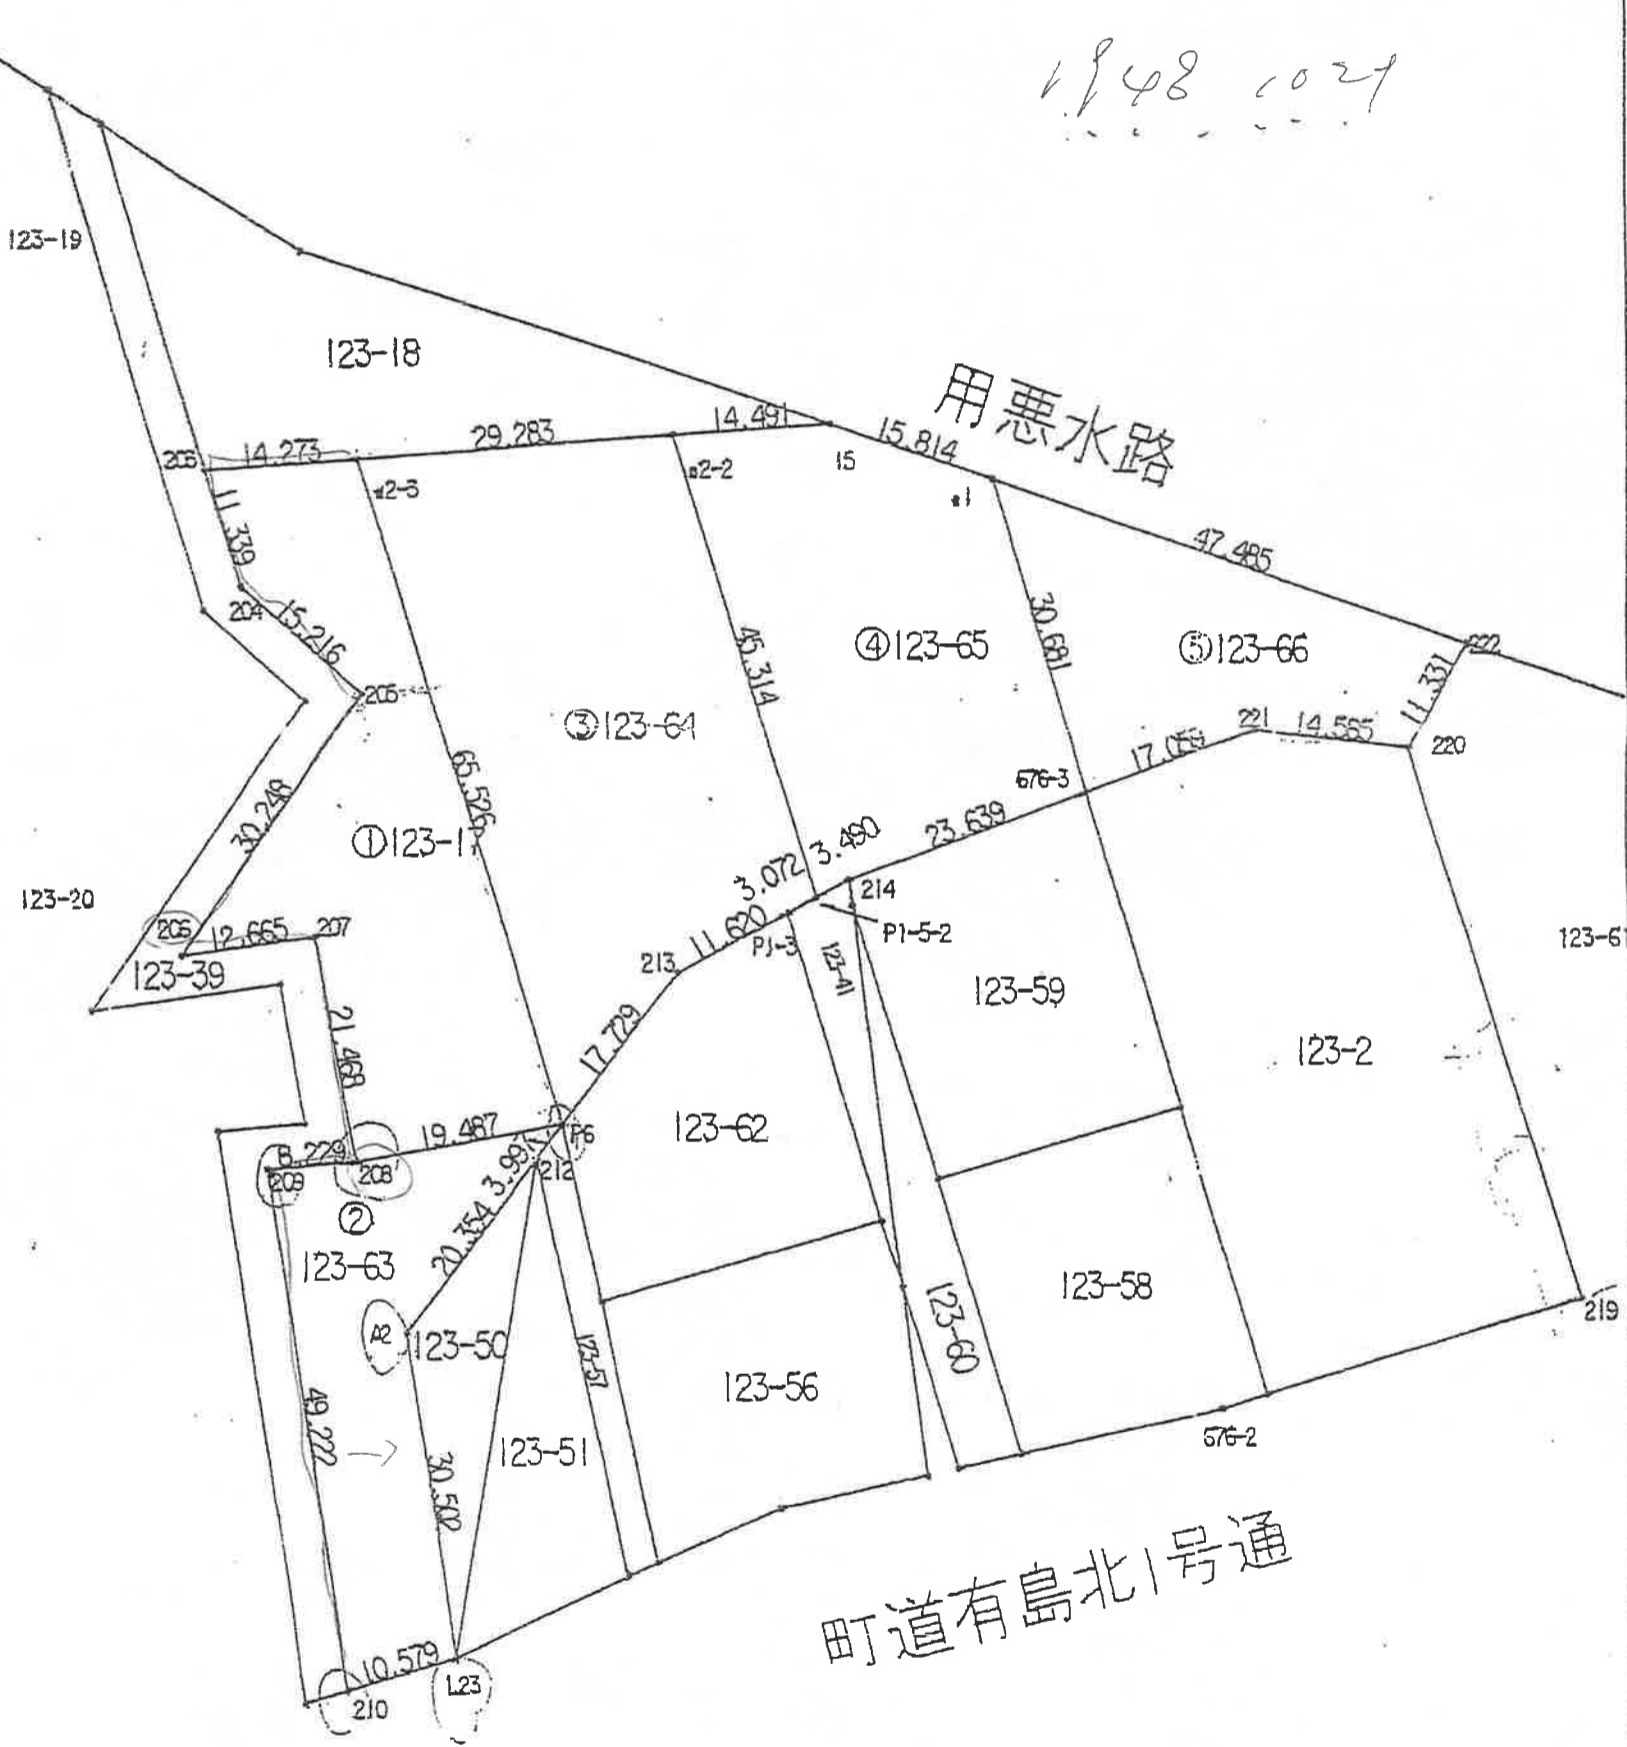

# ニセコ町

一筆地情報

地番 123-17, 123-63, 123-64  
123-65, 123-66

土地積所 在 量 図

土地の所在 虻田郡二セコ町字有島 2-1

1948 1027

申請人 桐山勝男

縮尺 1/1000